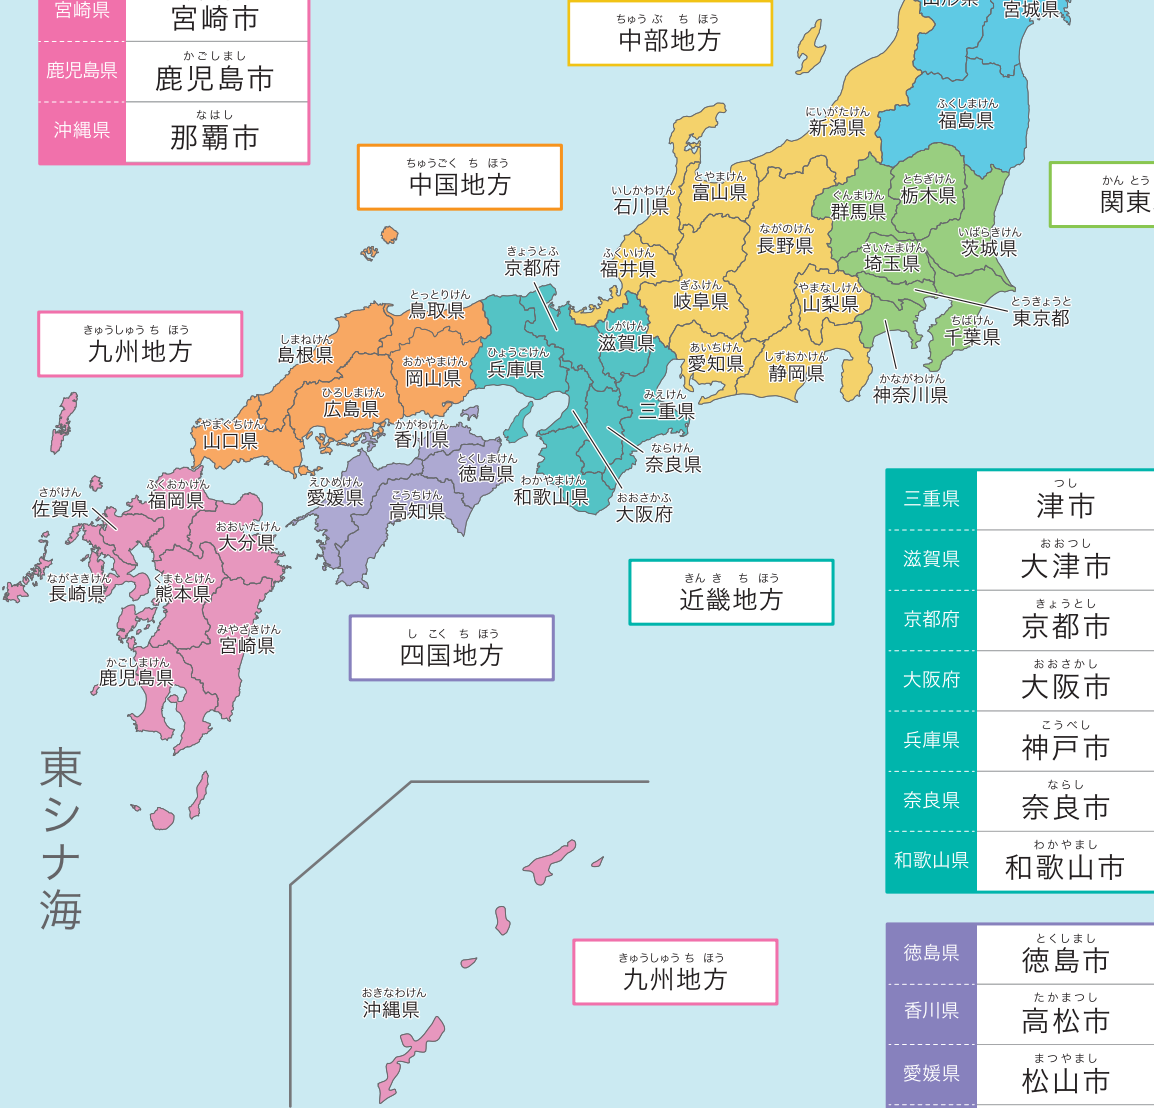

日本地図 (都道府県)

メモ

オホーツク海

日本海

太平洋

東シナ海

日本地図 (県庁所在地)

オホーツク海

鳥取県	とっとりし 鳥取市
島根県	まつえし 松江市
岡山県	おかやまし 岡山市
広島県	ひろしまし 広島市
山口県	やまぐちし 山口市

新潟県	にいがたし 新潟市
富山県	とやまし 富山市
石川県	かなざわし 金沢市
福井県	ふくいし 福井市
山梨県	こうふし 甲府市
長野県	ながのし 長野県
岐阜県	ぎふし 岐阜市
静岡県	しずおかし 静岡市
愛知県	なごやし 名古屋市

福岡県	ふくおかし 福岡市
佐賀県	さがし 佐賀市
長崎県	ながさきし 長崎市
熊本県	くまもとし 熊本市
大分県	おおいだし 大分市
宮崎県	みやざきし 宮崎市
鹿児島県	かごしまし 鹿児島市
沖縄県	なほし 那覇市

ほっかいどう ち ほう
北海道地方

とう ほう ち ほう
東北地方

ちゅうぶ ち ほう
中部地方

ちゅうごく ち ほう
中国地方

かん とう ち ほう
関東地方

きゅうしゅう ち ほう
九州地方

きん き ち ほう
近畿地方

し こく ち ほう
四国地方

きゅうしゅう ち ほう
九州地方

北海道	さっぽろし 札幌市
-----	--------------

青森県	あおもりし 青森市
岩手県	もりおかし 盛岡市
宮城県	せんだいし 仙台市
秋田県	あきたし 秋田市
山形県	やまがたし 山形市
福島県	ふくしまし 福島市

三重県	つし 津市
滋賀県	おおつし 大津市
京都府	きょうとし 京都市
大阪府	おおさかし 大阪市
兵庫県	こうべし 神戸市
奈良県	ならし 奈良市
和歌山県	わかやまし 和歌山市